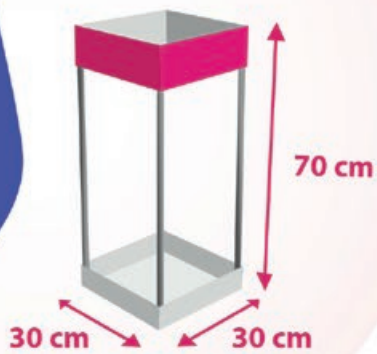

 300 x 300 x 700 mm

Stand miotłowy

Broom stand

Стенд для длинномеров

5095000-005493

 600 x 385 x 695 mm

york 

Kosz zasypowy - uniwersalny