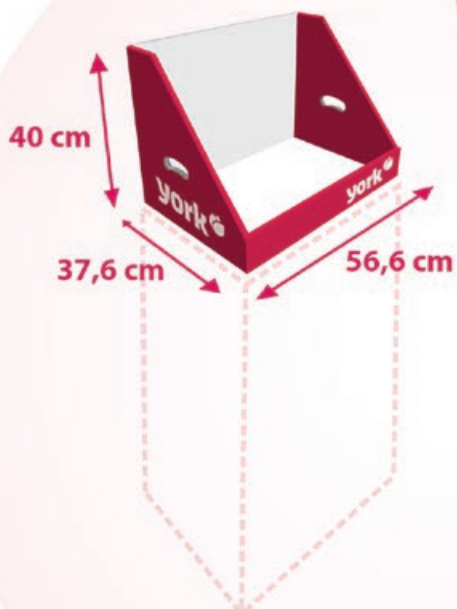

350 x 194 x 130 mm

york

Ekspozytor półkowy - uniwersalny

Counter-top display - universal

Полка универсальная

5095000-004796

566 x 376 x 400 mm

york 