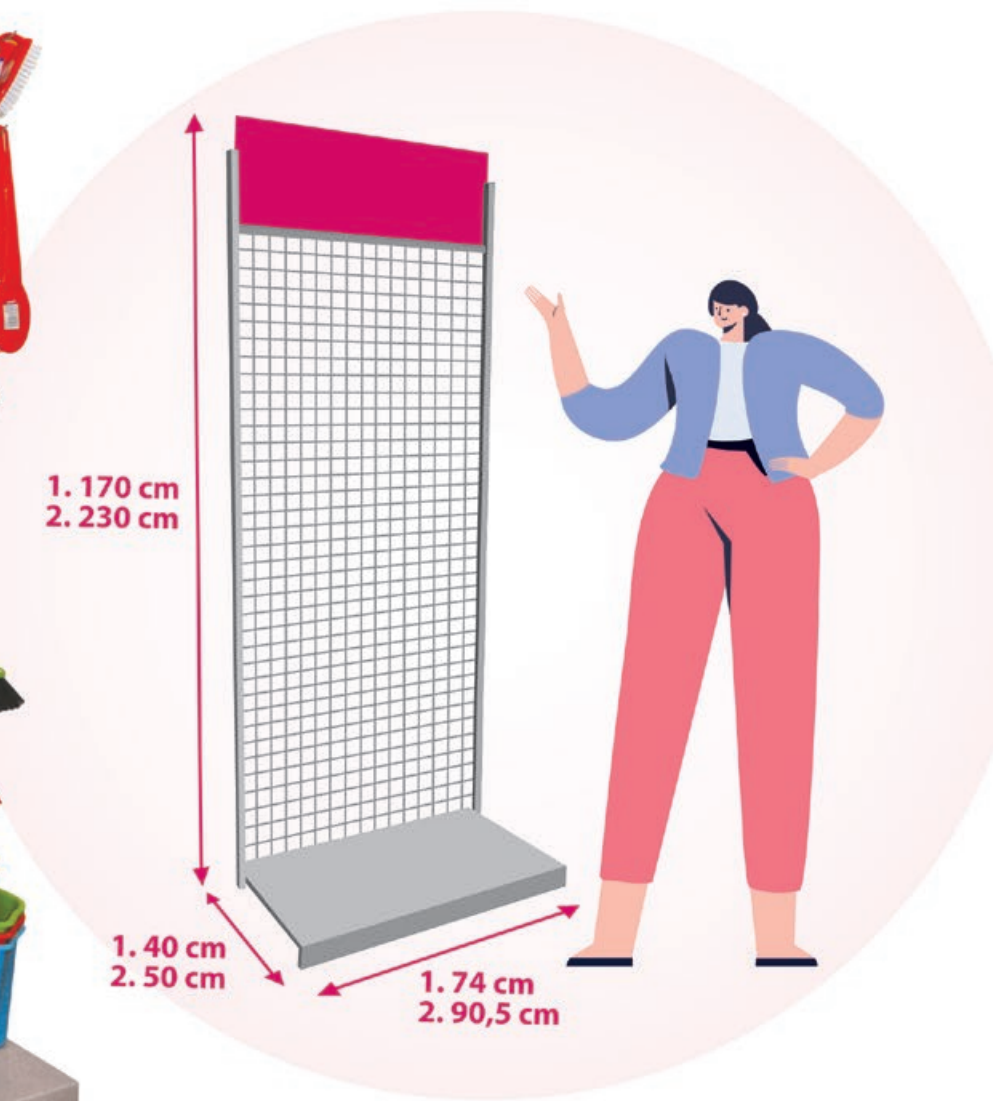

1. 170 cm
2. 230 cm

1. 40 cm
2. 50 cm

1. 74 cm
2. 90,5 cm