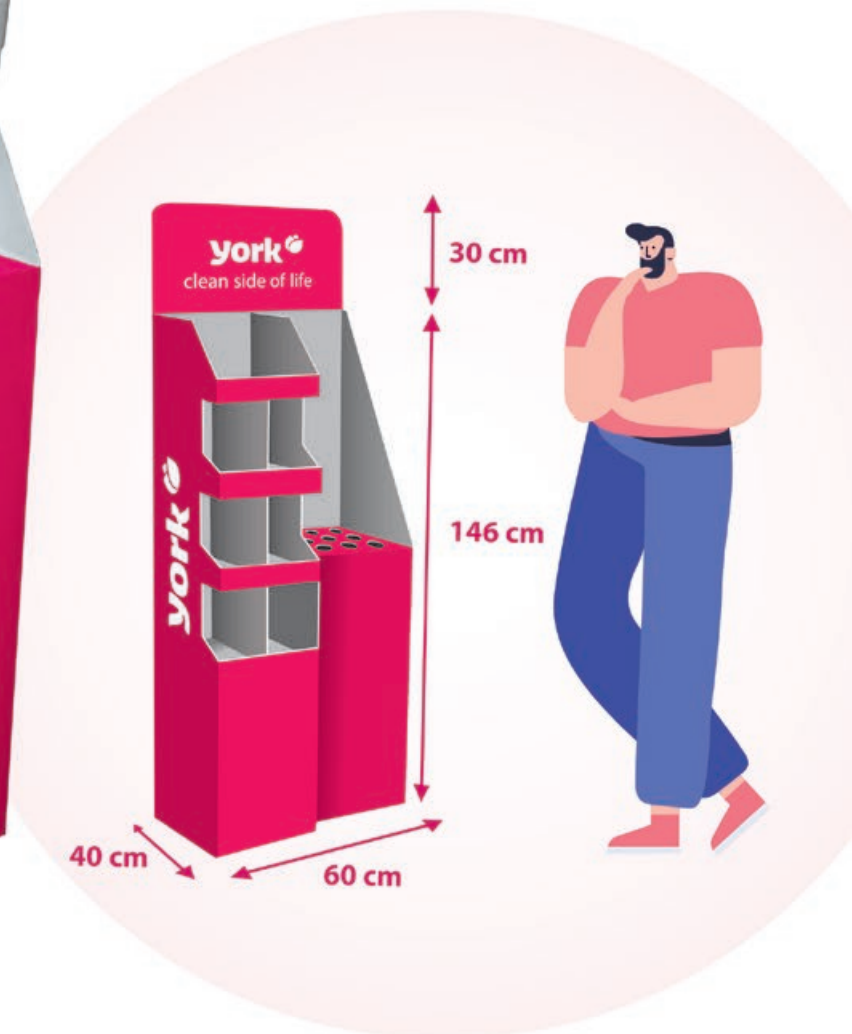

york

Ekspozytor tekturowy uniwersalny - 1/4 palety

Universal cardboard display - 1/4 pallet

Комбинированный картонный стенд универсальный - 1/4 паллеты

5095000-004293

5095050-004292

5095050-004294

600 x 400 x 1760 mm