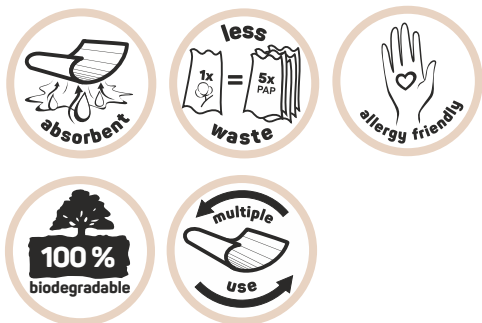

Czy wiesz że...?

Bawełna nie uczula i jest materiałem przyjaznym dla osób o skłonnościach do alergii. Jest również wykorzystywana do produkcji waty, banknotów czy filtrów do kawy.